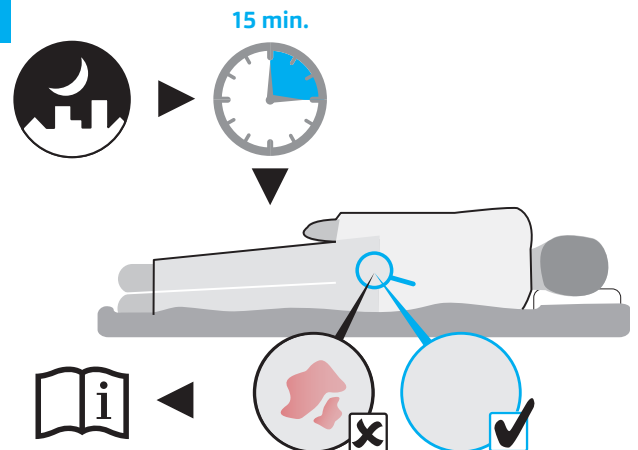

Min. 15 kg
Max. 250 kg

Min. -20°C
Max. 55°C

+ 2.400 m
- 50 m

Min. 0%
Max. 100%

1

2

3

4

5

6

7

8

Vicair B.V. Bruynvisweg 5 1531 AX Wormer The Netherlands
info@vicair.com ▲ vicair.com

8 717261 037677 >