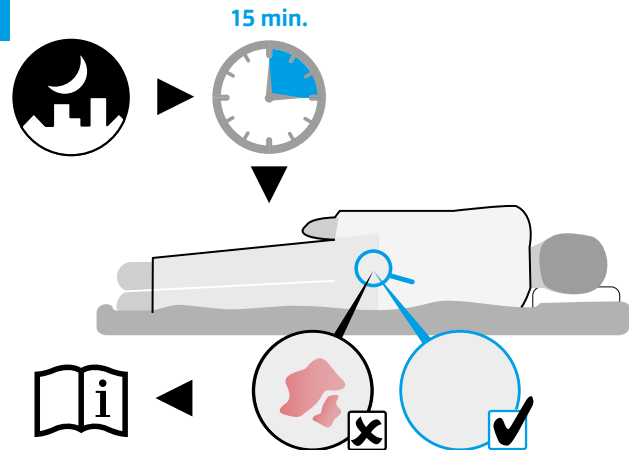

Min. 15 kg
Max. 250 kg

Min. -20°C
Max. 55°C

+ 2.400 m
- 50 m

Min. 0%
Max. 100%

1

2

3

4

5

6

7

8

Vicair B.V. Bruynvisweg 5 1531 AX Wormer The Netherlands
info@vicair.com ▲ vicair.com

8 717261 040707

070107-REV08/2017