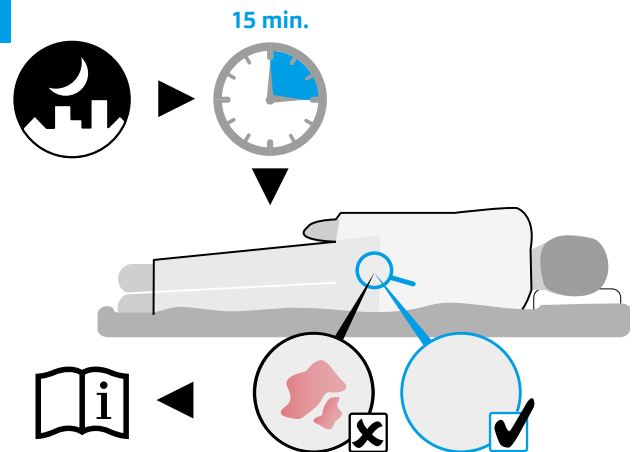

Min. 15 kg
Max. 250 kg

Min. -20°C
Max. 55°C

+ 2.400 m
- 50 m

Min. 0%
Max. 100%

1

2

3

4

5

6

7

8

Vicair B.V. Bruynvisweg 5 1531 AX Wormer The Netherlands
info@vicair.com ▲ vicair.com