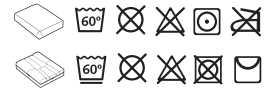

Min. 15 kg
Max. 250 kg

Min. -20°C
Max. 55°C

+ 2.400 m
- 50 m

Min. 0%
Max. 100%

1

2

3

4