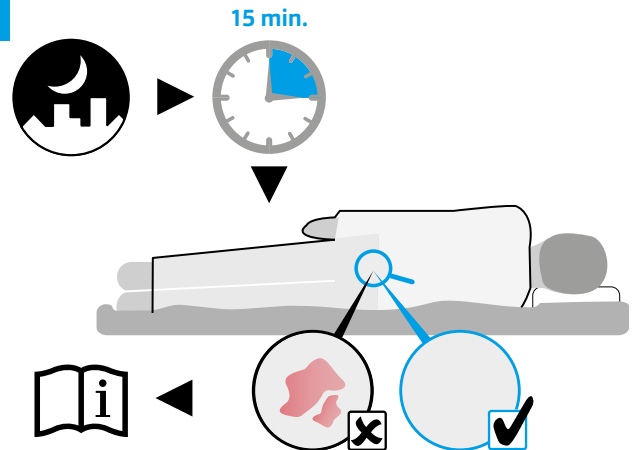

Min. 15 kg
Max. 250 kg

Min. -20°C
Max. 55°C

+ 2.400 m
- 50 m

Min. 0%
Max. 100%

1

2

3

4

5

6

2,5 cm / 1 inch

7

8

Vicair B.V. Bruynvisweg 5 1531 AX Wormer The Netherlands
info@vicair.com ▲ vicair.com

8 717261 040684