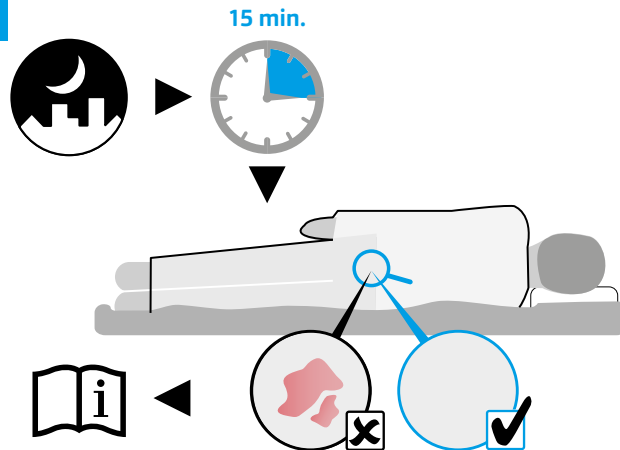

Min. 15 kg
Max. 250 kg

Min. -20°C
Max. 55°C

+ 2.400 m
- 50 m

Min. 0%
Max. 100%

1

2

3

4

5

6

2,5 cm / 1 inch

7

8

Vicair B.V. Bruynvisweg 5 1531 AX Wormer The Netherlands
info@vicair.com ▲ vicair.com

8 717261 040745 >