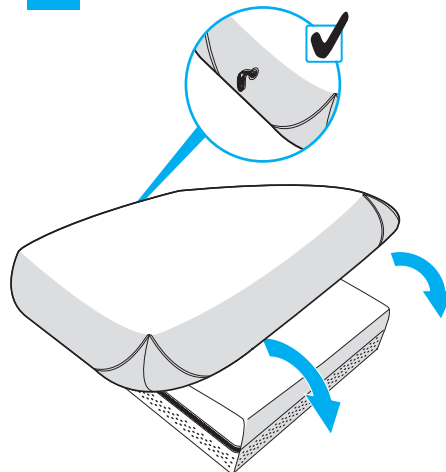

Min. 15 kg
Max. 250 kg

Min. -20°C
Max. 55°C

+ 2.400 m
- 50 m

Min. 0%
Max. 100%

1

2

<https://vicair.com/OTW-mnl/>

3

4

5

6

7

8

Vicair B.V. Bruynvisweg 5 1531 AX Wormer The Netherlands
info@vicair.com vicair.com

8 717261 040745 >