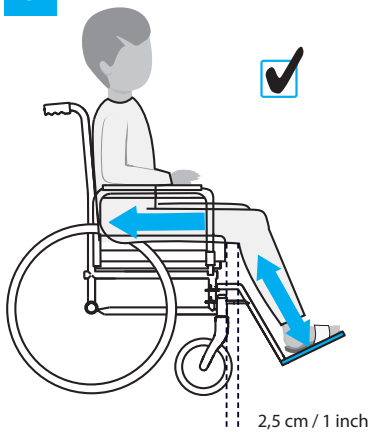

Vicair B.V. Bruynvisweg 5 1531 AX Wormer The Netherlands
info@vicair.com vicair.com

8 717261 040745 >