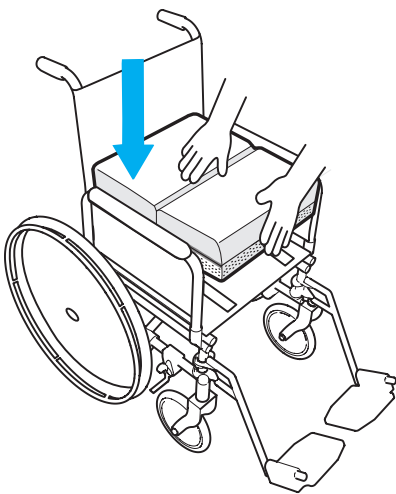

Min. 15 kg
Max. 250 kg

Min. -20°C
Max. 55°C

+ 2.400 m
- 50 m

Min. 0%
Max. 100%

1

2

<https://vicair.com/OTW-mnl/>

3

4

5

6

7

8

Vicair B.V. Bruynvisweg 5 1531 AX Wormer The Netherlands
info@vicair.com vicair.com

8 717261 040745 >