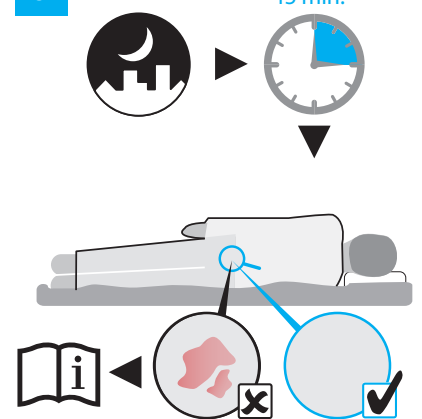

Vicair B.V. Bruynvisweg 5 1531 AX Wormer The Netherlands
info@vicair.com vicair.com

8 717261 040745 >