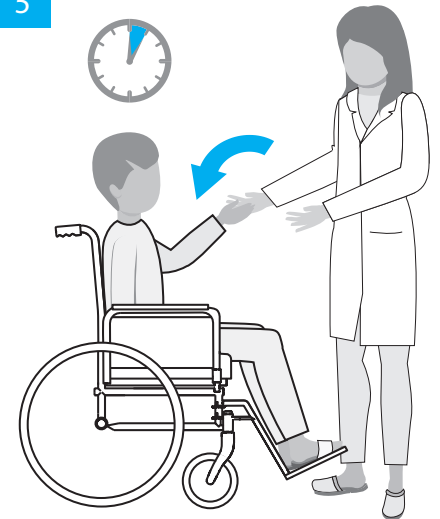

Min. 15 kg
Max. 250 kg

Min. -20°C
Max. 55°C

+ 2.400 m
- 50 m

Min. 0%
Max. 100%

1

2

<https://vicair.com/OTW-mnl/>

3

4

5

6

7

8

Vicair B.V. Bruynvisweg 5 1531 AX Wormer The Netherlands
info@vicair.com vicair.com

8 717261 040745 >