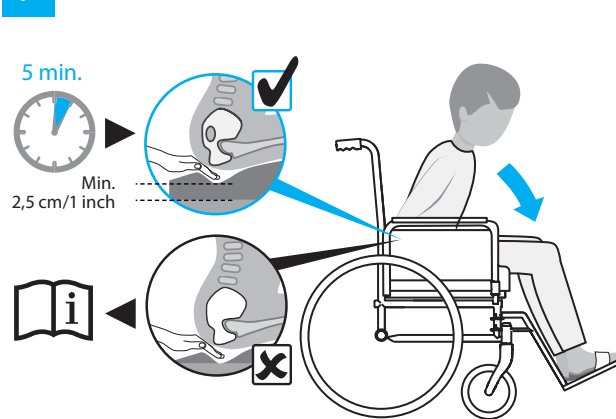

Vicair B.V. Bruynvisweg 5 1531 AX Wormer The Netherlands
info@vicair.com vicair.com

8 717261 040745 >