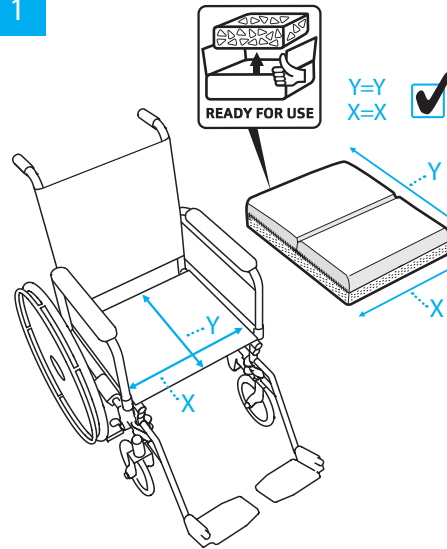

Min. 15 kg
Max. 250 kg

Min. -20°C
Max. 55°C

+ 2.400 m
- 50 m

Min. 0%
Max. 100%

1

2

<https://vicair.com/OTW-mnl/>

3