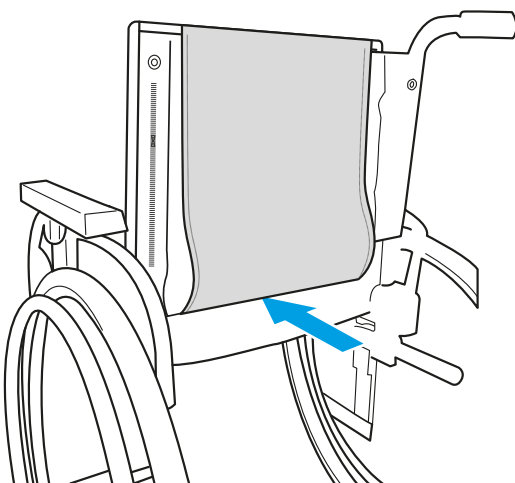

Min. 15 kg
Max. 150 kg

Min. -20°C
Max. 55°C

Min. 0%
Max. 100%

www.vicair.com/BC-mnl/

1

X (Width) x Y (Length)

2

3

4

5

Vicair B.V. Bruynvisweg 5 1531 AX Wormer The Netherlands
info@vicair.com ▲ vicair.com