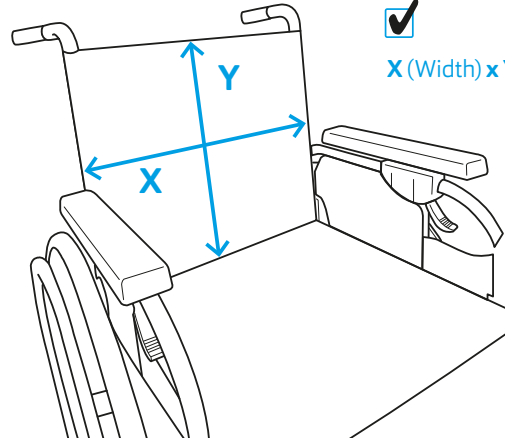

Min. 15 kg
Max. 150 kg

Min. -20°C
Max. 55°C

Min. 0%
Max. 100%

www.vicair.com/BC-mnl/

1

X (Width) x Y (Length)

2

3