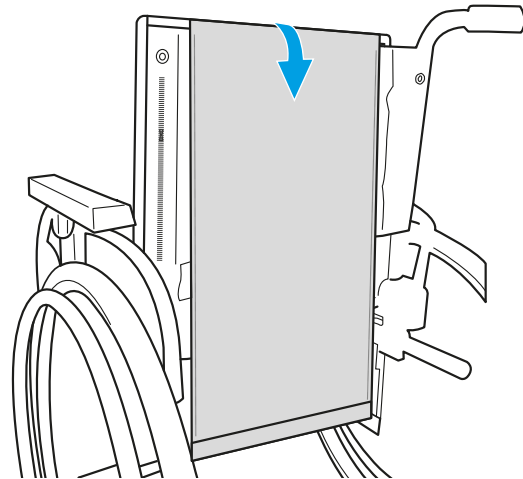

Min. 15 kg
Max. 150 kg

Min. -20°C
Max. 55°C

Min. 0%
Max. 100%

www.vicair.com/BC-mnl/

1

X (Width) x Y (Length)

2

3