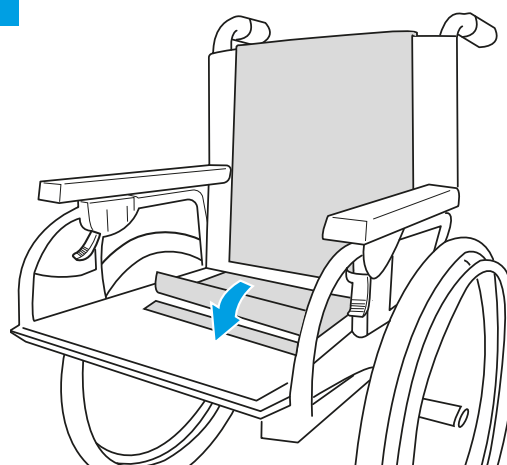

Min. 15 kg
Max. 150 kg

Min. -20°C
Max. 55°C

Min. 0%
Max. 100%

www.vicair.com/BC-mnl/

1

X (Width) x Y (Length)

2

3

4

5

Vicair B.V. Bruynvisweg 5 1531 AX Wormer The Netherlands
info@vicair.com ▲ vicair.com