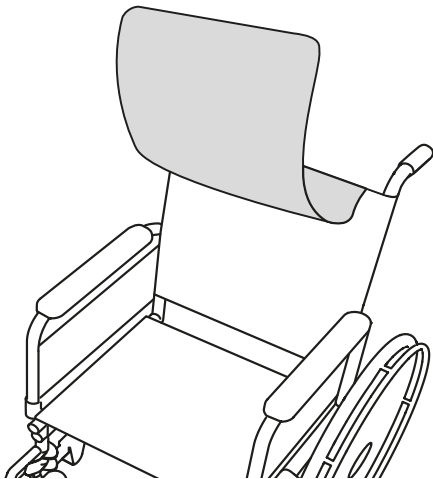

Min. 15 kg
Max. 150 kg

Min. -20°C
Max. 55°C

Min. 0%
Max. 100%

www.vicair.com/BC-mnl/

1

X (Width) x Y (Length)

2

3