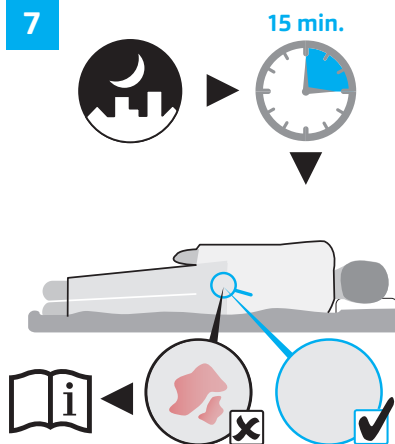

Min. 15 kg
Max. 200 kg

Min. -20°C
Max. 55°C

+ 2.400 m
- 50 m

Min. 0%
Max. 100%

1

www.vicair.com/OAC-mnl/

2

3

4

5

6

7

Vicair B.V. Bruynvisweg 5 1531 AX Wormer The Netherlands
info@vicair.com ▲ vicair.com

8 717261 077734