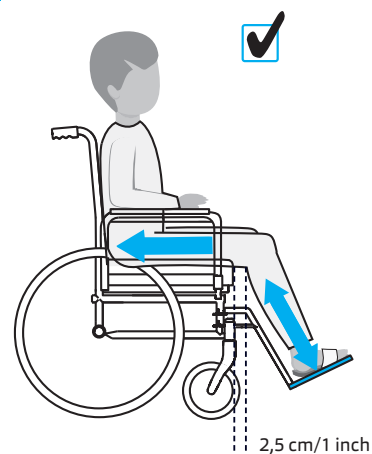

Min. 15 kg
Max. 200 kg

Min. -20°C
Max. 55°C

+ 2.400 m
- 50 m

Min. 0%
Max. 100%

1

www.vicair.com/OAC-mnl/

2

3

4

5

6

7

Vicair B.V. Bruynvisweg 5 1531 AX Wormer The Netherlands
info@vicair.com ▲ vicair.com

8 717261 077734