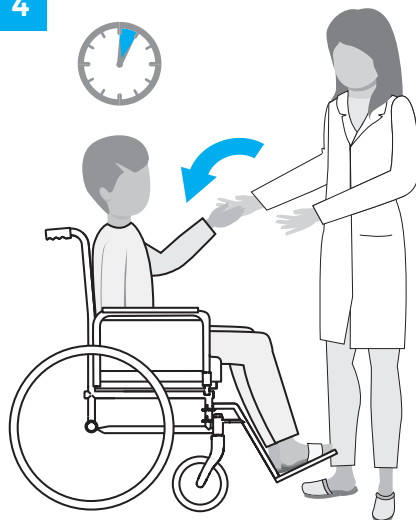

Min. 15 kg
Max. 200 kg

Min. -20°C
Max. 55°C

+ 2.400 m
- 50 m

Min. 0%
Max. 100%

1

www.vicair.com/OAC-mnl/

2

3

4

5

6

7

Vicair B.V. Bruynvisweg 5 1531 AX Wormer The Netherlands
info@vicair.com ▲ vicair.com

8 717261 077734