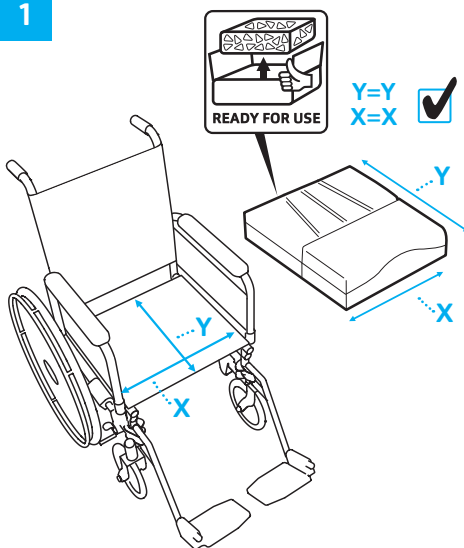

Min. 15 kg
Max. 200 kg

Min. -20°C
Max. 55°C

+ 2.400 m
- 50 m

Min. 0%
Max. 100%

1

www.vicair.com/OAC-mnl/

2

3