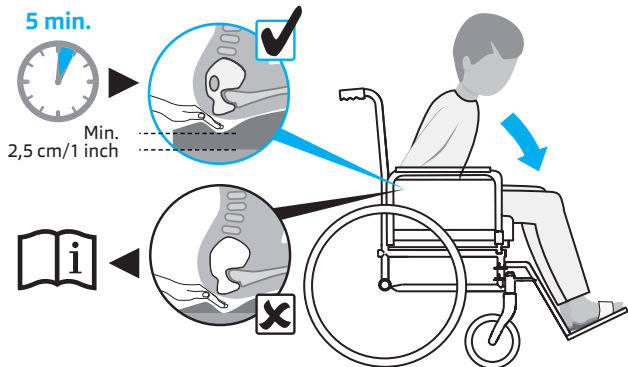

Min. 15 kg
Max. 200 kg

Min. -20°C
Max. 55°C

+ 2.400 m
- 50 m

Min. 0%
Max. 100%

1

www.vicair.com/OAC-mnl/

2

3

4

5

6

7

Vicair B.V. Bruynvisweg 5 1531 AX Wormer The Netherlands
info@vicair.com ▲ vicair.com

8 717261 077734