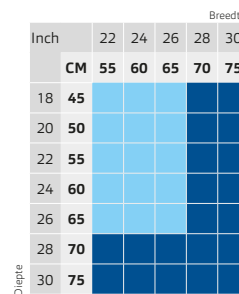

TECHNISCHE SPECIFICATIES

Dikte	10 cm
Gemiddeld gewicht	900 gram
Max. gebruikersgewicht	500 kg
Machinewasbaar	60°C max.

KUSSEN MATEN

- Standaard
- Op aanvraag

BESCHIKBARE HOEZEN

Vicair 02 Top Cover, Comfair Cover en Incotec Cover.